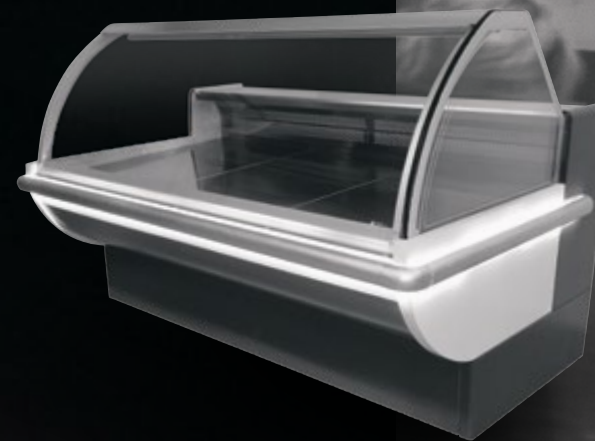

The NINA refrigerated serveover counter is a classic traditional shape, with curved front glass and top shelf. It has been designed for many different types of use for specialist small shops to supermarkets. The case is available for both integral and remote applications and has understorage refrigeration. Fitted with stylish gable ends matching the colour of the front kick plates. The counters are fully multiplexable with options of refrigerated, pastry, heated and ambient for bread and biscuits. There is also a matching low height multideck option with internal refrigerated shelves.

Охлаждаемая витрина NINA с классической надстройкой, сферическим стеклом и верхней стеклянной полкой используется в магазинах различного типа: от специализированных маленьких магазинов до крупных супер- и гипермаркетов. Данная модель доступна в версии со встроенным или выносным агрегатом. В обеих версиях имеется накопитель со стороны продавца. Стильные боковые панели и фронтальный цоколь исполняются в единой цветовой гамме. Различные модификации витрин могут составлять в единую линию: вентилируемые, тепловые, кондитерские, а также нейтральные витрины для выпечки и хлебобулочных изделий. Также имеется модификация SEMI с двойной выкладкой.