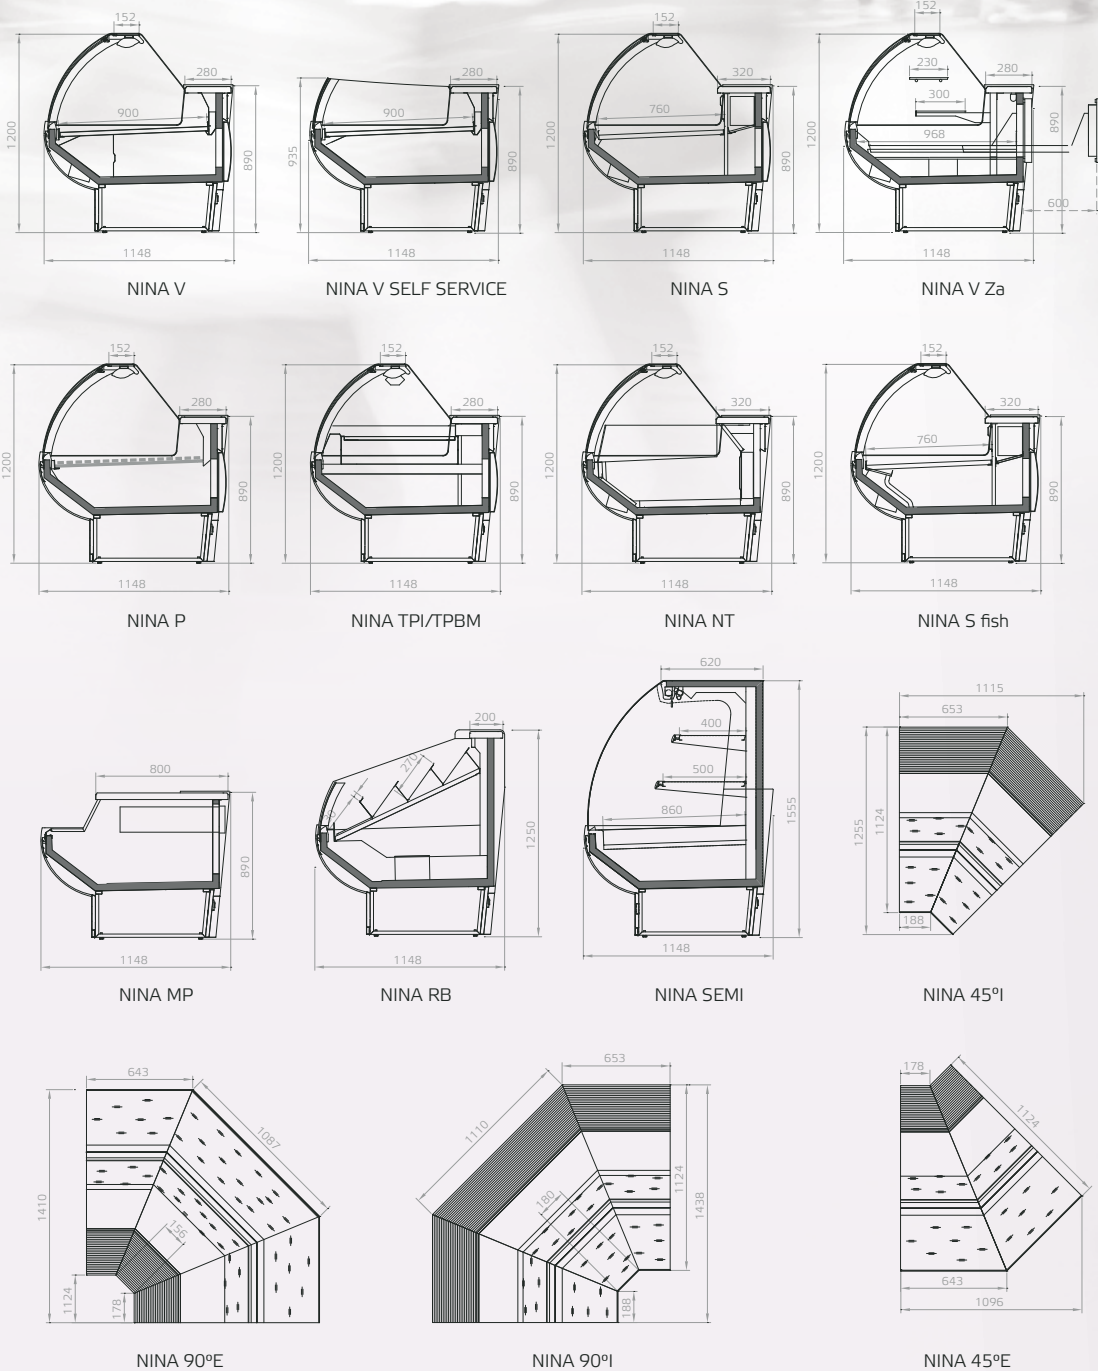

NINA

CHLADIACA VITRÍNA

REFRIGERATED CABINET

ОХЛАЖДАЕМАЯ ВИТРИНА

NINA

CHLADIACA VITRÍNA
REFRIGERATED CABINET
ОХЛАЖДАЕМАЯ ВИТРИНА

Obslužná chladiaca vitrína NINA s klasickou nadstavbou s oblými sklami a sklenenou odkladacou policou je predurčená pre rôznorodé použitie od špecializovaných predajní s menšou rozlohou až po super- a hypermarkety. Preto je možné ju dodať so zabudovaným agregátom, ale aj pre napojenie na externý agregát. Prítomnosť zachovaný spodný chladený odkladací priestor. Elegantná bočnica vynikne najmä keď je farebne zladená s farbou čelného sokla, čím vytvorí elegantnú líniu po celej dĺžke obslužnej linky. Linky je možné zostavovať z rôznych typov vitrín – ventilovaných, pečivových, teplých, zákuskových, špecialitou je vitrína s dvojitou výstavnou plochou, vitrína Semi – polovysoká prístenná vitrína apod.

The NINA refrigerated serveover counter is a classic traditional shape, with curved front glass and top shelf. It has been designed for many different types of use for specialist small shops to supermarkets. The case is available for both integral and remote applications and has understorage refrigeration. Fitted with stylish gable ends matching the colour of the front kick plates. The counters are fully multiplexable with options of refrigerated, pastry, heated and ambient for bread and biscuits. There is also a matching low height multideck option with internal refrigerated shelves.

Model	Dĺžka (mm)	Výstavná plocha (m ²)	Objem (l)	Trieda
Model	Length (mm)	Total display area TDA (m ²)	Volume (l)	Class
Модель	Длина (мм)	Выставочная площадь (м ²)	Объем (л)	Класс
NINA 937 V	937	0,86	344	3M1
NINA 1250 V	1250	1,15	458	3M1
NINA 1875 V	1875	1,69	688	3M1
NINA 2500 V	2500	2,29	917	3M1
NINA 3125 V	3125	2,92	1146	3M1
NINA 3750 V	3750	3,38	1375	3M1
NINA 45E		0,80	91	3M1
NINA 45I		0,70	87	3M1
NINA 90E		1,70	197	3M1
NINA 90I		1,60	187	3M1