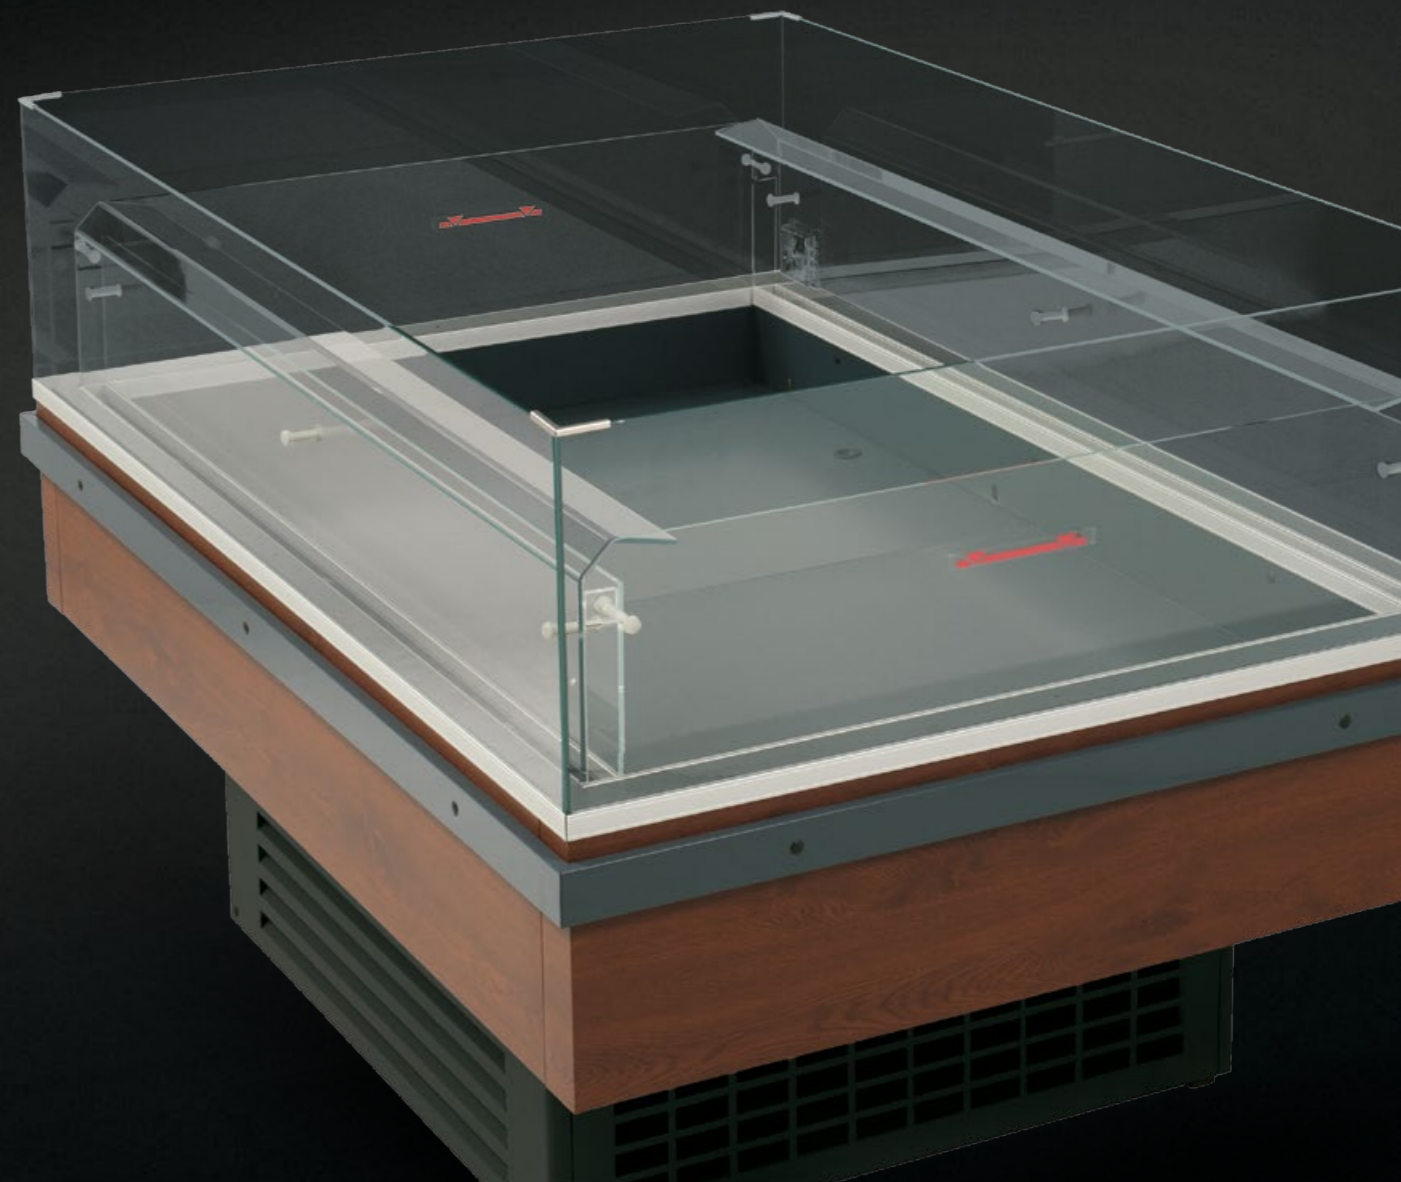

VANE
ISLANDS
БОНЕТЫ

FELIX^{SG}

Chladiaca otvorená vaňa FELIX SG je určená pre predaj chladených lahôdok, údenín, polotovarov a iných potravín, ktorá vďaka svojmu vysokému bočnému preskleniu bez rušivých rohových stĺpikov umožňuje maximálnu viditeľnosť vystaveného tovaru. Rôzne farebné prevedenia a stroho hranatý design umožňujú prispôsobiť vaňu každému interiéru.

Alternatívne je možné použiť rôzne príslušenstvá: ako spodný rošt, sady prepážok, prípadne kolieska pre ľahkú mobilitu.

The FELIX SG Cooling open top Island is designed for the display and sale of chilled delicacies, sausages and different chilled products. The FELIX SG has the advantage of a large panoramic view to displayed foods due to high side glass without corner supporting elements. Available in a wide range of colours and strict square design makes the FELIX SG suitable for any type of interior shop floor space. It can be also be modified to specification with a wide range of accessories: bottom grill, set of dividers, castors for easy mobility.

Открытые бонеты FELIX предназначены для продажи охлажденных деликатесов, колбасных изделий и других различных видов продуктов. Высокое боковое стекло без угловых элементов обеспечивает широкий панорамный обзор выкладки. Благодаря широкой цветовой гамме и строгому кубическому дизайну бонета будет гармонично смотреться в любом интерьере магазина. Бонета может дополнительно комплектоваться различными аксессуарами: базовыми решетками, комплектами делителей, колесами для большей мобильности.

VANE
ISLANDS
БОНЕТЫ

FELIX^{SG}

FELIX SG

Model Modell Модель	Dĺžka s bočnicami (mm) Length with sidewalls (mm) Длина (мм)	Výstavná plocha (m ²) Display surface (m ²) Выстав. площадь (м ²)	Objem (l) Volume (l) Объем (л)	
			M1	M2
FELIX 13 SG	1 390	1,00	200	270
FELIX 15 SG	1 540	1,12	224	303
FELIX 20 SG	1 990	1,50	300	405
FELIX 25 SG	2 590	2,00	400	540