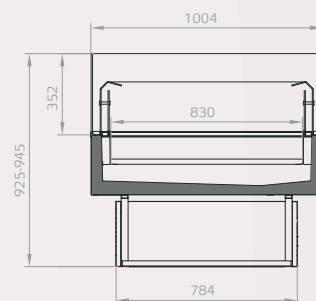

VANE
ISLANDS
БОНЕТЫ

FELIX^{SG}

FELIX SG

Model Modell Модель	Dĺžka s bočnicami (mm) Length with sidewalls (mm) Длина (мм)	Výstavná plocha (m ²) Display surface (m ²) Выстав. площадь (м ²)	Objem (l) Volume (l) Объем (л)	
			M1	M2
FELIX 13 SG	1 390	1,00	200	270
FELIX 15 SG	1 540	1,12	224	303
FELIX 20 SG	1 990	1,50	300	405
FELIX 25 SG	2 590	2,00	400	540